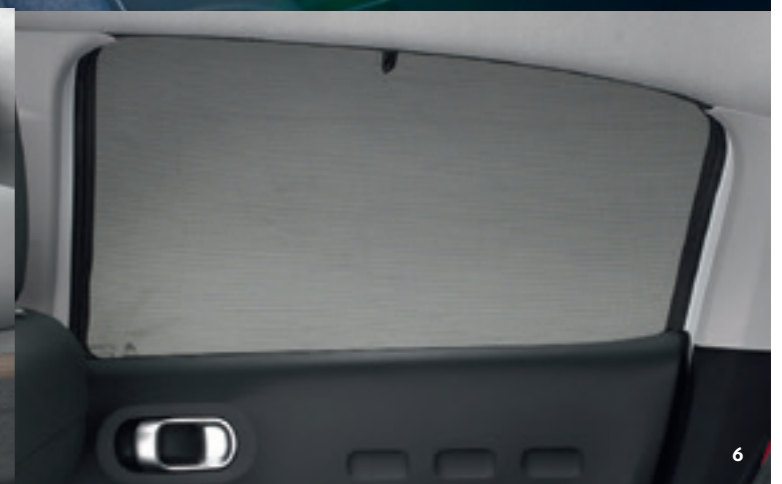

1. Přenosný osvěžovač vzduchu
2. Ramínko

The Citroënist
Est. 1999

1

2

- 1. Přední a zadní parkovací asistent
- 2. Středová loketní opěrka
- 3. Popelník
- 4. Zapalovač
- 5. Sluneční clona na zadní okno
- 6. Sluneční clony na boční okna