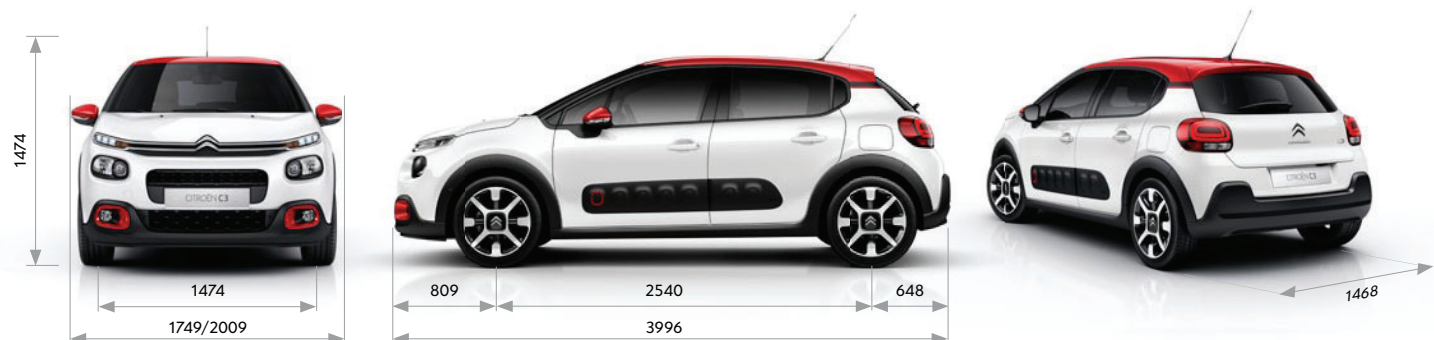

> PROVOZNÍ VLASTNOSTI (pouze řidič)

Max. rychlost v km/h	173 / 168 (4)	173 / 168 (4)	188	171 / 169 (4)	188 / 185 (4)
1000 m s pevným startem v sekundách	36,9 / 37,2 (4)	35,8 / 36,1 (4)	31,2	36,5 / 36,8 (4)	33,6
Z 0 na 100 km/h v sekundách	15,9 / 16,3 (4)	14,6 / 14,9 (4)	9,8	15,3 / 15,5 (4)	11,9

> SPOTŘEBA - NORMY CEE (1999/100)

Městský provoz (l/100 km)	5,7	5,7	6,8	4,2 / 4,3 (4)	4,3 / 4,4 (4)
Mimoměstský provoz (l/100 km)	4,1	4,1	4,2	3,1 / 3,2 (4)	3,2
Smišený provoz (l/100 km)	4,7	4,7	5,2	3,5 / 3,6 (4)	3,6 / 3,7 (4)
Emise CO₂ (g/km)	108 / 109 (4)	108 / 109 (4)	118	92 / 93 (4)	94 / 95 (4)

> OBJEM PAL. NÁDRŽE (v litrech)

Bezolovnatý benzin	45	45	45	-	-
Motorová nafta	-	-	-	42	42

(1) Hmotnost může být vyšší v závislosti na úrovni výbavy a namontovaném vybavení na přání. (2) Rozdíl mezi největší povolenou hmotností a provozní hmotností. (3) V limitu celkové hmotnosti jízdní soupravy.

(4) Hodnota platná pro pneumatiky jiné než 185/65 R15.

* Ohledně alternativních rozměrů pneumatik povolených na vozidle v závislosti na typovém schválení se informujte u Vašeho prodejce. Motorizace nemusí mít povolené všechny uvedené rozměry pneumatik.

Doporučené ceny v Kč s DPH platné od 1. 8. 2018.

C Automobil Import s.r.o. si vyhrazuje právo měnit vybavení i ceny bez předchozího upozornění. Zobrazené foto je ilustrativní. Každý vůz je vybaven bezpečnostní sadou včetně žárovek. Cena této sady není zahrnuta do ceny vozu. C Automobil Import s.r.o. - Hvězdova 1716/2b, Praha 4, 140 00. Info linka: +420 222 352 277, internet: www.citroen.cz

CITROËN doporučuje TOTAL