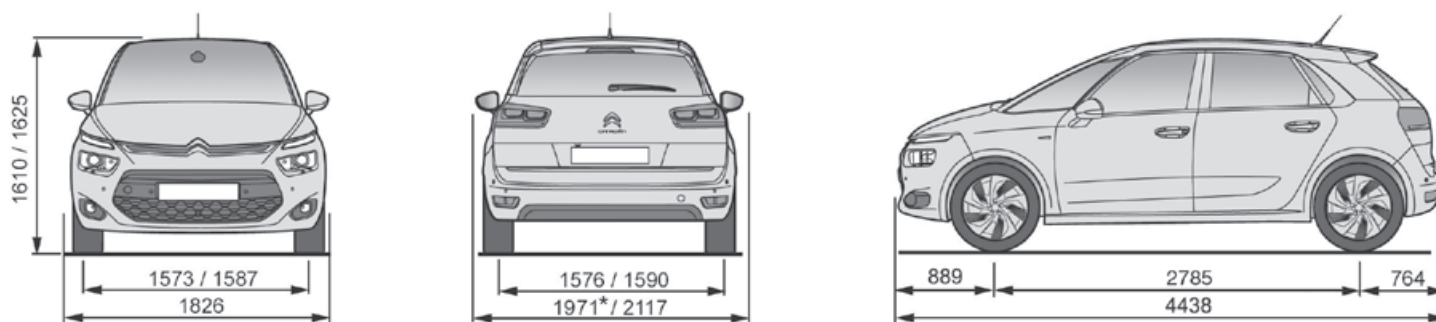

(1) Provozní hmotnost zahrnuje hmotnost řidiče a hmotnost průměrné výbavy vozidla. Hmotnosti se mohou zvýšit v závislosti na úrovni výbavy a namontovaném doplňkovém vybavení. (2) Rozdíl mezi největší povolenou hmotností a provozní hmotností. (3) V limitu celkové hmotnosti jízdní soupravy.

* Ohledně alternativních rozměrů pneumatik povolených na vozidle v závislosti na typovém schválení se informujte u Vašeho prodejce. Motorizace nemusí mít povolené všechny uvedené rozměry pneumatik. Na některých verzích není k dispozici žádný alternativní rozměr.

* Se sklopenými vnějšími zpětnými zrcátky

Cyklus NEDC:

Vše zmíněné hodnoty jsou získány za přísných zkušebních podmínek (konstantní teplota, hmotnost i vlastnosti zkušební stanice, atd.) a profil testovacího řidiče odpovídá klidné jízdě (dle metodiky NEDC, zjištěno přepočtem z jízdního cyklu WLTP).

- Spotřeba ve městě je získána testováním vozidla na 4 km dlouhé trase vedoucí centrem města.
- Mimoměstské spotřeby bylo dosaženo v testu na 7 km dlouhé trati mimo městskou aglomeraci.
- Kombinovaná spotřeba odpovídá kombinaci spotřeby ve městě a mimo město, tedy na kombinované 11 km dlouhé trati.

Cyklus WLTP:

Údaje o spotřebě paliva a výši emisí CO₂ vycházejí z testovacího jízdního cyklu WLTP v souladu s příslušnými právními předpisy platnými a účinnými na území České republiky. Uvedené hodnoty kombinovaného provozu odpovídají zvolené specifikaci vozidla ve standardním provedení bez doplňkové výbavy. Reálné hodnoty se mohou lišit v závislosti na zvolené verzi a originální doplňkové výbavě.

Konkrétní spotřebu paliva a výši emisí u konkrétního vozu neodráží pouze účinnost využívání paliva motorem, ale také způsob jízdy řidiče a další faktory, a to zejména povětrnostní a klimatické podmínky, technický stav pozemní komunikace, celkový jízdní výkon, celkový počet ujetých kilometrů, náklad a zatížení vozidla, tlak v pneumatikách, přítomnost střešního nosiče (i nenaloženého), používání klimatizace, vytápění nebo technický stav vozu či pravidelné a řádné provádění údržby vozu.

Doporučené ceny v Kč s DPH platné od 1. 7. 2020.

Popis odpovídá modelovému roku AME2. Zahájení výroby 1. 7. 2020.

C Automobil Import s.r.o. si vyhrazuje právo měnit vybavení i ceny bez předchozího upozornění. Zobrazené foto je ilustrativní. Každý vůz je vybaven bezpečnostní sadou. Cena této sady není zahrnuta do ceny vozu. C Automobil Import s.r.o. - Hvězdova 1716/2b, Praha 4, 140 00. Info linka: +420 222 352 277, internet: www.citroen.cz

CITROËN doporučuje **TOTAL**