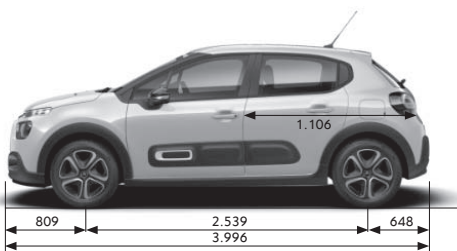

• = standard - = nelze objednat

TECHNICKÉ PARAMETRY

* Vnější šířka se sklopnými / odklopnými zrcátky

* Vnější šířka bez zrcátek

* Vnitřní šířka ve výšce loktů / ramen

TECHNICKÉ PARAMETRY

> MOTOR	1.2 PureTech 83 S&S MAN	1.2 PureTech 110 S&S MAN6	1.2 PureTech 110 S&S EAT6
Zdvihový objem v cm ³	1199	1199	1199
Vrtání x zdvih v mm	75 x 90,5	75 x 90,5	75 x 90,5
Max. výkon v kW (k CEE) při ot/min	61 (83) 5750	81 (111) 5500	81 (111) 5500
Max. točivý moment v Nm CEE při ot/min	118 2750	205 1750	205 1750
Emisní norma	Euro 6.4	Euro 6.4	Euro 6.4
Technologie Stop&Start	•	•	•
> PŘEVODY, ŘÍZENÍ			
Převodovka	Manuální	Manuální	Automatická
Počet převodových stupňů	5	6	6
> PNEUMATIKY			
Pneumatiky*	185/65 R15, 205/55 R16, 205/50 R17	205/55 R16, 205/50 R17	205/55 R16, 205/50 R17
> OBJEMY			
Počet míst	5	5	5
Objem zavazadlového prostoru pod platem v dm ³	300	300	300
Objem zavazadlového prostoru za předními sedadly až ke stropu v dm ³	922	922	922
> HMOTNOST (v kg)			
Provozní hmotnost (1)	1055	1165	1165
Užitečná hmotnost (2)	445 / 485 (4)	405	445
Největší povolená hmotnost	1500 / 1540 (4)	1570	1610
Maximální hmotnost přívěsu nebrzděného / brzděného (3)	450 450	450 600	450 450
Největší povolená hmotnost jízdní soupravy	1950 / 1990 (4)	2170	2060
> PROVOZNÍ VLASTNOSTI (pouze řidič)			
Max. rychlost v km/h	166	198	193
1000 m s pevným startem v sekundách	34,8 / 34,7 (4)	30,8	31,5
Z 0 na 100 km/h v sekundách	13,3 / 13,2 (4)	9,4	10,0
> SPOTŘEBA A EMISE CO₂ – kombinovaný cyklus WLTP			
Spotřeba (l/100 km) / Emise CO ₂ (g/km)			
YOU!	5,5 / 123	-	-
PLUS	5,5 / 123	5,3 / 120	-
MAX	5,5 / 123	5,3 / 120	5,9 / 134
> OBJEM PAL. NÁDRŽE (v litrech)			
Bezolovnatý benzin	45	45	45
Motorová nafta	-	-	-