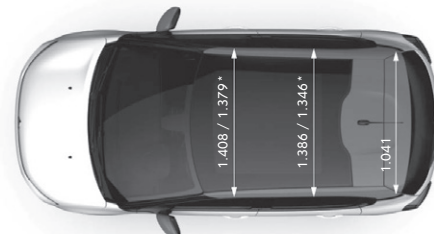

• = standard - = nelze objednat

TECHNICKÉ PARAMETRY

* Vnější šířka se sklopnými / odklopnými zrcátky

* Vnější šířka bez zrcátek

* Vnitřní šířka ve výšce loktů / ramen

TECHNICKÉ PARAMETRY

> MOTOR	1.2 PureTech 83 S&S MAN	1.2 PureTech 110 S&S MAN6	1.2 PureTech 110 S&S EAT6
Zdvihový objem v cm ³	1199	1199	1199
Vrtání x zdvih v mm	75 x 90,5	75 x 90,5	75 x 90,5
Max. výkon v kW (k CEE) při ot/min	61 (83) 5750	81 (111) 5500	81 (111) 5500
Max. točivý moment v Nm CEE při ot/min	118 2750	205 1750	205 1750
Emisní norma	Euro 6.4	Euro 6.4	Euro 6.4
Technologie Stop&Start	•	•	•
> PŘEVODY, ŘÍZENÍ			
Převodovka	Manuální	Manuální	Automatická
Počet převodových stupňů	5	6	6
> PNEUMATIKY			
Pneumatiky*	185/65 R15, 205/55 R16, 205/50 R17	205/55 R16, 205/50 R17	205/55 R16, 205/50 R17
> OBJEMY			
Počet míst	5	5	5
Objem zavazadlového prostoru pod platem v dm ³	300	300	300
Objem zavazadlového prostoru za předními sedadly až ke stropu v dm ³	922	922	922
> HMOTNOST (v kg)			
Provozní hmotnost (1)	1055	1165	1165
Užitečná hmotnost (2)	445 / 485 (4)	405	445
Největší povolená hmotnost	1500 / 1540 (4)	1570	1610
Maximální hmotnost přívěsu nebrzděného / brzděného (3)	450 450	450 600	450 450
Největší povolená hmotnost jízdní soupravy	1950 / 1990 (4)	2170	2060
> PROVOZNÍ VLASTNOSTI (pouze řidič)			
Max. rychlost v km/h	166	198	193
1000 m s pevným startem v sekundách	34,8 / 34,7 (4)	30,8	31,5
Z 0 na 100 km/h v sekundách	13,3 / 13,2 (4)	9,4	10,0
> SPOTŘEBA A EMISE CO₂ – kombinovaný cyklus WLTP			
Spotřeba (l/100 km) / Emise CO ₂ (g/km)			
YOU!	5,5 / 123	-	-
PLUS	5,5 / 123	5,3 / 120	-
MAX	5,5 / 123	5,3 / 120	5,9 / 134
> OBJEM PAL. NÁDRŽE (v litrech)			
Bezolovnatý benzin	45	45	45
Motorová nafta	-	-	-