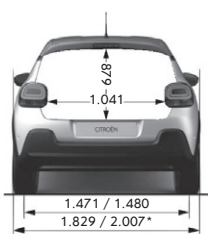

• = standard - = nelze objednat

TECHNICKÉ PARAMETRY

* Vnější šířka se sklopnými / odklopnými zrcátky

* Vnější šířka bez zrcátek

* Vnitřní šířka ve výšce loktů / ramen

TECHNICKÉ PARAMETRY

> MOTOR	1.2 PureTech 83 S&S MAN	1.2 PureTech 110 S&S MAN6	1.2 PureTech 110 S&S EAT6
Zdvihový objem v cm ³	1199	1199	1199
Vrtání x zdvih v mm	75 x 90,5	75 x 90,5	75 x 90,5
Max. výkon v kW (k CEE) při ot/min	61 (83) 5750	81 (111) 5500	81 (111) 5500
Max. točivý moment v Nm CEE při ot/min	118 2750	205 1750	205 1750
Emisní norma	Euro 6.4	Euro 6.4	Euro 6.4
Technologie Stop&Start	•	•	•
> PŘEVODY, ŘÍZENÍ			
Převodovka	Manuální	Manuální	Automatická
Počet převodových stupňů	5	6	6
> PNEUMATIKY			
Pneumatiky*	185/65 R15, 205/55 R16, 205/50 R17	205/55 R16, 205/50 R17	205/55 R16, 205/50 R17
> OBJEMY			
Počet míst	5	5	5
Objem zavazadlového prostoru pod platem v dm ³	300	300	300
Objem zavazadlového prostoru za předními sedadly až ke stropu v dm ³	922	922	922
> HMOTNOST (v kg)			
Provozní hmotnost (1)	1055	1165	1165
Užitečná hmotnost (2)	445 / 485 (4)	405	445
Největší povolená hmotnost	1500 / 1540 (4)	1570	1610
Maximální hmotnost přívěsu nebrzděného / brzděného (3)	450 450	450 600	450 450
Největší povolená hmotnost jízdní soupravy	1950 / 1990 (4)	2170	2060
> PROVOZNÍ VLASTNOSTI (pouze řidič)			
Max. rychlost v km/h	166	198	193
1000 m s pevným startem v sekundách	34,8 / 34,7 (4)	30,8	31,5
Z 0 na 100 km/h v sekundách	13,3 / 13,2 (4)	9,4	10,0
> SPOTŘEBA A EMISE CO₂ – kombinovaný cyklus WLTP			
Spotřeba (l/100 km) / Emise CO ₂ (g/km)			
YOU!	5,5 / 123	-	-
PLUS	5,5 / 123	5,3 / 120	-
MAX	5,5 / 123	5,3 / 120	5,9 / 134
> OBJEM PAL. NÁDRŽE (v litrech)			
Bezolovnatý benzin	45	45	45
Motorová nafta	-	-	-