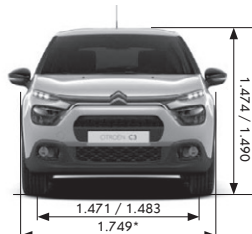

• = standard - = nelze objednat

TECHNICKÉ PARAMETRY

* Vnější šířka se sklopnými / odklopnými zrcátky

* Vnější šířka bez zrcátek

* Vnitřní šířka ve výšce loktů / ramen

TECHNICKÉ PARAMETRY

> MOTOR	1.2 PureTech 83 S&S MAN	1.2 PureTech 110 S&S MAN6	1.2 PureTech 110 S&S EAT6
Zdvihový objem v cm ³	1199	1199	1199
Vrtání x zdvih v mm	75 x 90,5	75 x 90,5	75 x 90,5
Max. výkon v kW (k CEE) při ot/min	61 (83) 5750	81 (111) 5500	81 (111) 5500
Max. točivý moment v Nm CEE při ot/min	118 2750	205 1750	205 1750
Emisní norma	Euro 6.4	Euro 6.4	Euro 6.4
Technologie Stop&Start	•	•	•
> PŘEVODY, ŘÍZENÍ			
Převodovka	Manuální	Manuální	Automatická
Počet převodových stupňů	5	6	6
> PNEUMATIKY			
Pneumatiky*	185/65 R15, 205/55 R16, 205/50 R17	205/55 R16, 205/50 R17	205/55 R16, 205/50 R17
> OBJEMY			
Počet míst	5	5	5
Objem zavazadlového prostoru pod platem v dm ³	300	300	300
Objem zavazadlového prostoru za předními sedadly až ke stropu v dm ³	922	922	922
> HMOTNOST (v kg)			
Provozní hmotnost (1)	1055	1165	1165
Užitečná hmotnost (2)	445 / 485 (4)	405	445
Největší povolená hmotnost	1500 / 1540 (4)	1570	1610
Maximální hmotnost přívěsu nebrzděného / brzděného (3)	450 450	450 600	450 450
Největší povolená hmotnost jízdní soupravy	1950 / 1990 (4)	2170	2060
> PROVOZNÍ VLASTNOSTI (pouze řidič)			
Max. rychlost v km/h	166	198	193
1000 m s pevným startem v sekundách	34,8 / 34,7 (4)	30,8	31,5
Z 0 na 100 km/h v sekundách	13,3 / 13,2 (4)	9,4	10,0
> SPOTŘEBA A EMISE CO₂ – kombinovaný cyklus WLTP			
Spotřeba (l/100 km) / Emise CO ₂ (g/km)			
YOU!	5,5 / 123	-	-
PLUS	5,5 / 123	5,3 / 120	-
MAX	5,5 / 123	5,3 / 120	5,9 / 134
> OBJEM PAL. NÁDRŽE (v litrech)			
Bezolovnatý benzin	45	45	45
Motorová nafta	-	-	-